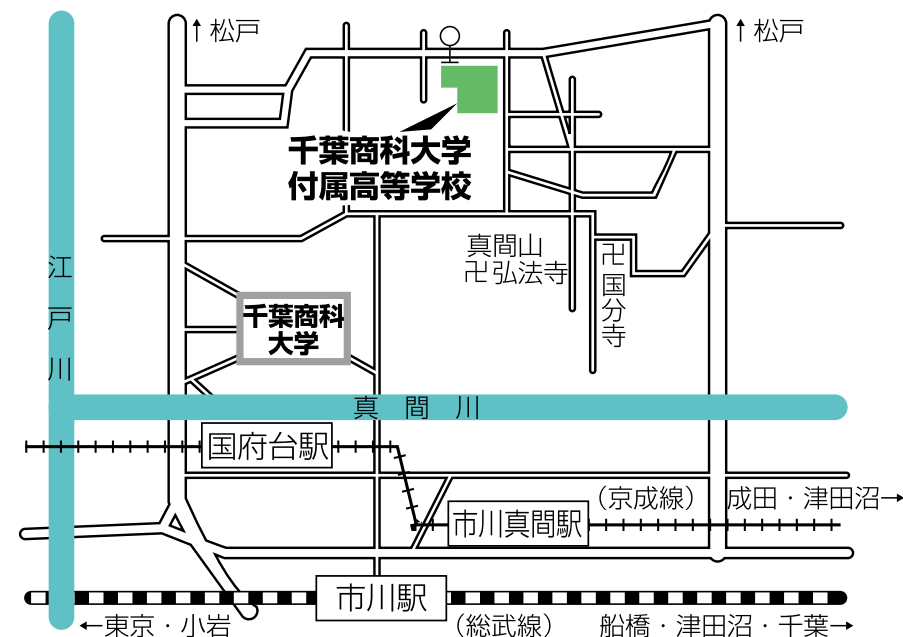

上位に選ばれたクラスが再公演します。

お楽しみに!

時刻表

商大付属高校→市川駅

京成バス 市81 市82 系統

市川駅行(乗車時間 約18分)

土 休 日			
11	19	52	
12	19	39	
13	08	39	
14	04	19	39
15	01	24	44
16	08	34	57

アクセスマップ

Information

個別入試相談会

会場:広報室(北館1階)

16日(土)10:00~14:20(予約制)