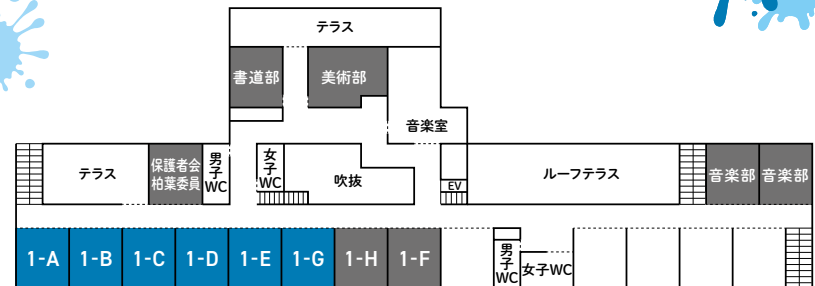

- 1年D組
- 先生たちに関するクイズが楽しめます! ぜひ来てください♡

6班6色

- 1年E組
- 1-E組の絆の力で作った、6色の個性が輝いている展覧会です。

僕らの知らない世界

- 1年G組
- 昔の思い出にひたりながら、時代の流れを感じてみませんか。

Disneyを通して知る ホスピタリティと ビジネスマナー

- 1年H組
- ディズニーのおもてなしを再現します!!
- ミニゲームもあるよ!!

アイデアの スプラッシュ

- 1年F組
- 4種類の展示があります。ぜひ来てみてください。

ワークショップ

- 保護者会 柏葉委員
- かわいいうちわ製作!

玄月ライブ

- 音楽部
- 3学年全部合わせて5バンドあります。是非聞きに来てください!

書道やらないか

- 書道部
- 模造紙を使っの作品とうちわ作り、くずし字クイズを行います。

神社の祭