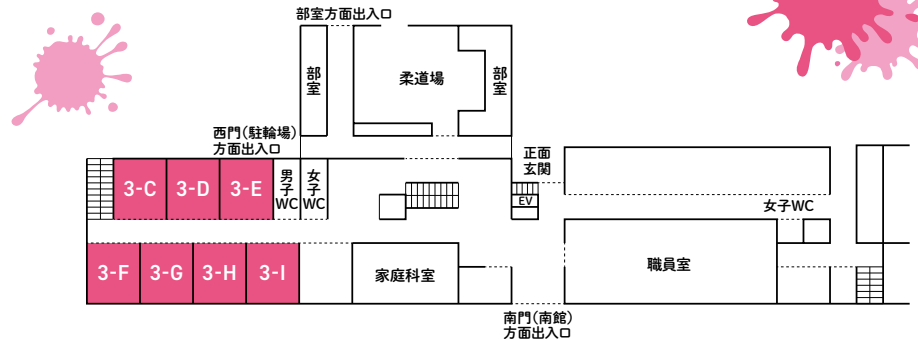

2023 3D縁日

- 3年D組
- 縁日やってます!
景品たくさんあります。
ぜひ来て下さい。

呪われた家

- 3年E組
- E組のお化け屋敷は「日本らしい」をモチーフに考えました。

もっちーの屋敷

- 3年F組
- 主人のもっちーが屋敷のどこにいるか探してみてくださいね。

No.1 フォトクラブ ～光と音の世界へ～

- 3年G組
- にぎやかでたのしい空間♡
最高の映え写真をとっちゃおう♡

VS和子

- 3年H組
- どの年代でも楽しめ、VS嵐の空間に入った気分になります!

商大慶園

- 3年I組
- 可愛い女の子、運動神経に自信のある男の子待ってます♡

縁日

- 3年K組
- 的入れ、射的、デメキンすくいを
やります!
フォトスポットも!

怨讎神社

- 3年L組
- 舞台は神社!
何が起きるかは入ってみての
お楽しみ……!?

森fantasy

-もりファンタジー-

- 3年J組
- 珍しいゲームで
目指せハイスコア!
景品をゲットしよう!

GO TO みえんにち

- 3年A組
- 本場の縁日とは異なる
面白いがあるので
是非来て下さい!

CASINO

- 3年B組
- ポーカーやルーレットなど、
カジノで一攫千金を
目指しましょう!

有馬記念